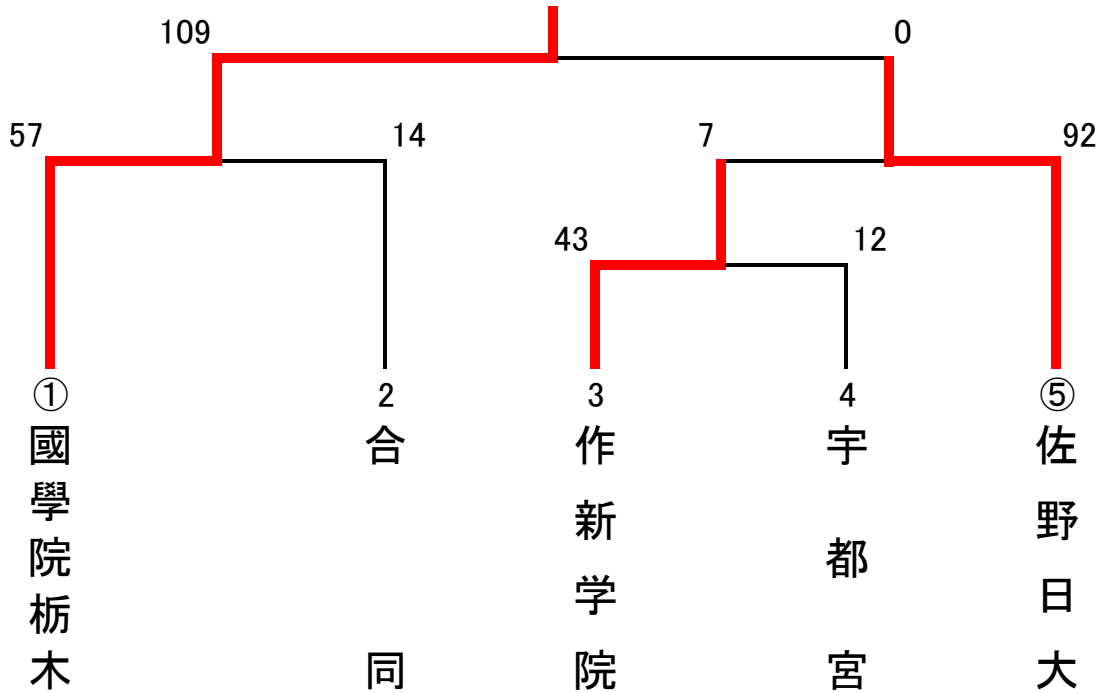

# 令和4年度 栃木県高等学校総合体育大会 兼 第70回関東高校ラグビーフットボール大会 栃木県予選

◎試合時間 30分ハーフ（1回戦および順位戦は25分ハーフ）

【トーナメント】

【順位戦】

※ ○囲いはシード校

※ 合同(宇都宮工業・佐野・足大附属)

※ 合同チームの関東大会に出場する権利はない