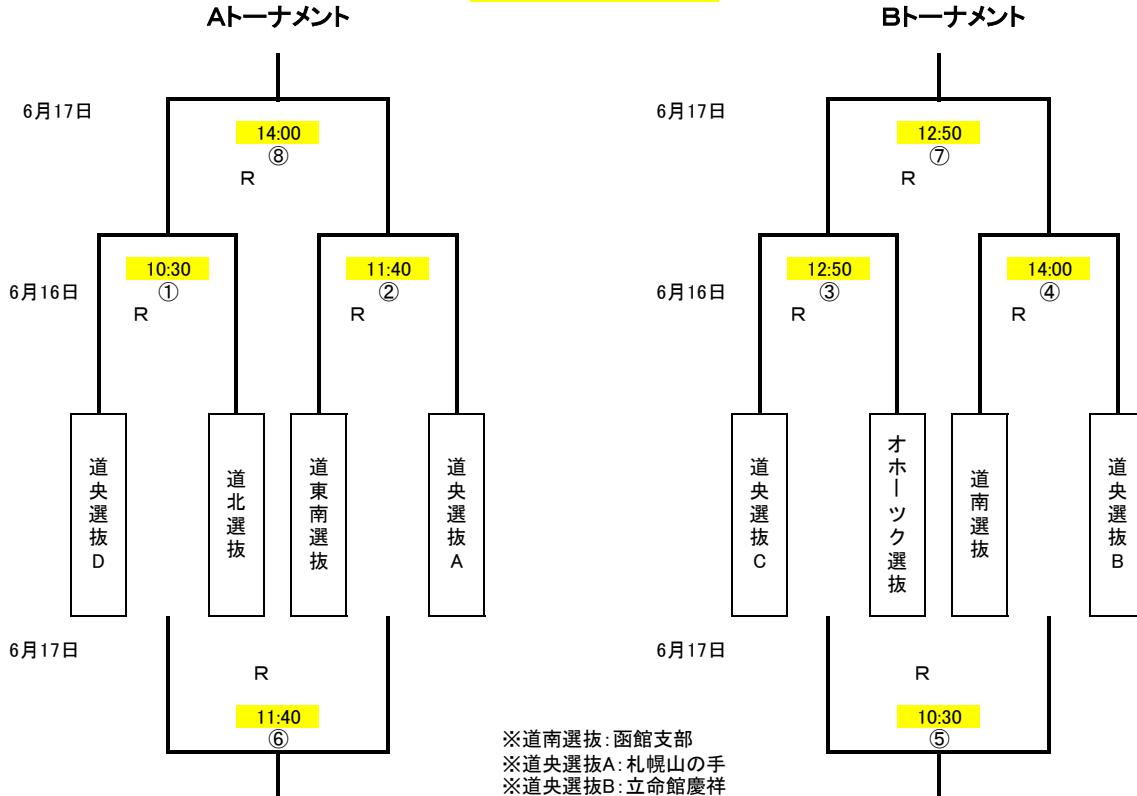

令和5年度国体道予選少年の部組み合わせ

8-ム2トーナメント戦 U17組合せ

25分ハーフ

- ※道南選抜: 函館支部
- ※道央選抜A: 札幌山の手
- ※道央選抜B: 立命館慶祥
- ※道央選抜C: 札幌清田・札幌厚別
- ※道央選抜D: 札幌南・小樽支部
- ※道東選抜: 十勝・根釧・空知支部
- ※道北選抜: 旭川・富良野
- ※オホーツク選抜: 北見支部