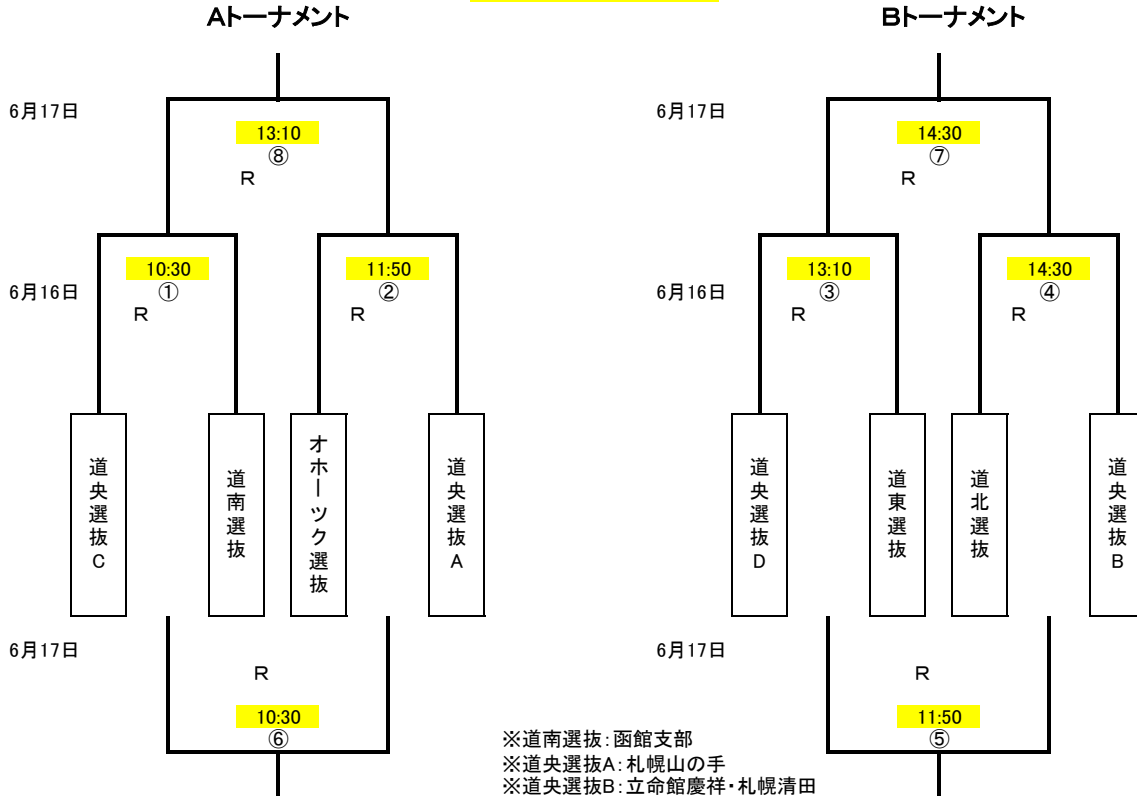

# 令和5年度国体道予選少年の部組み合わせ

## 8-ム2トーナメント戦 U18組合せ

30分ハーフ

- ※道南選抜: 函館支部
- ※道央選抜A: 札幌山の手
- ※道央選抜B: 立命館慶祥・札幌清田
- ※道央選抜C: 札幌厚別
- ※道央選抜D: 札幌南・小樽支部
- ※道東選抜: 十勝・根釧支部
- ※道北選抜: 旭川・富良野・空知支部
- ※オホーツク選抜: 北見支部