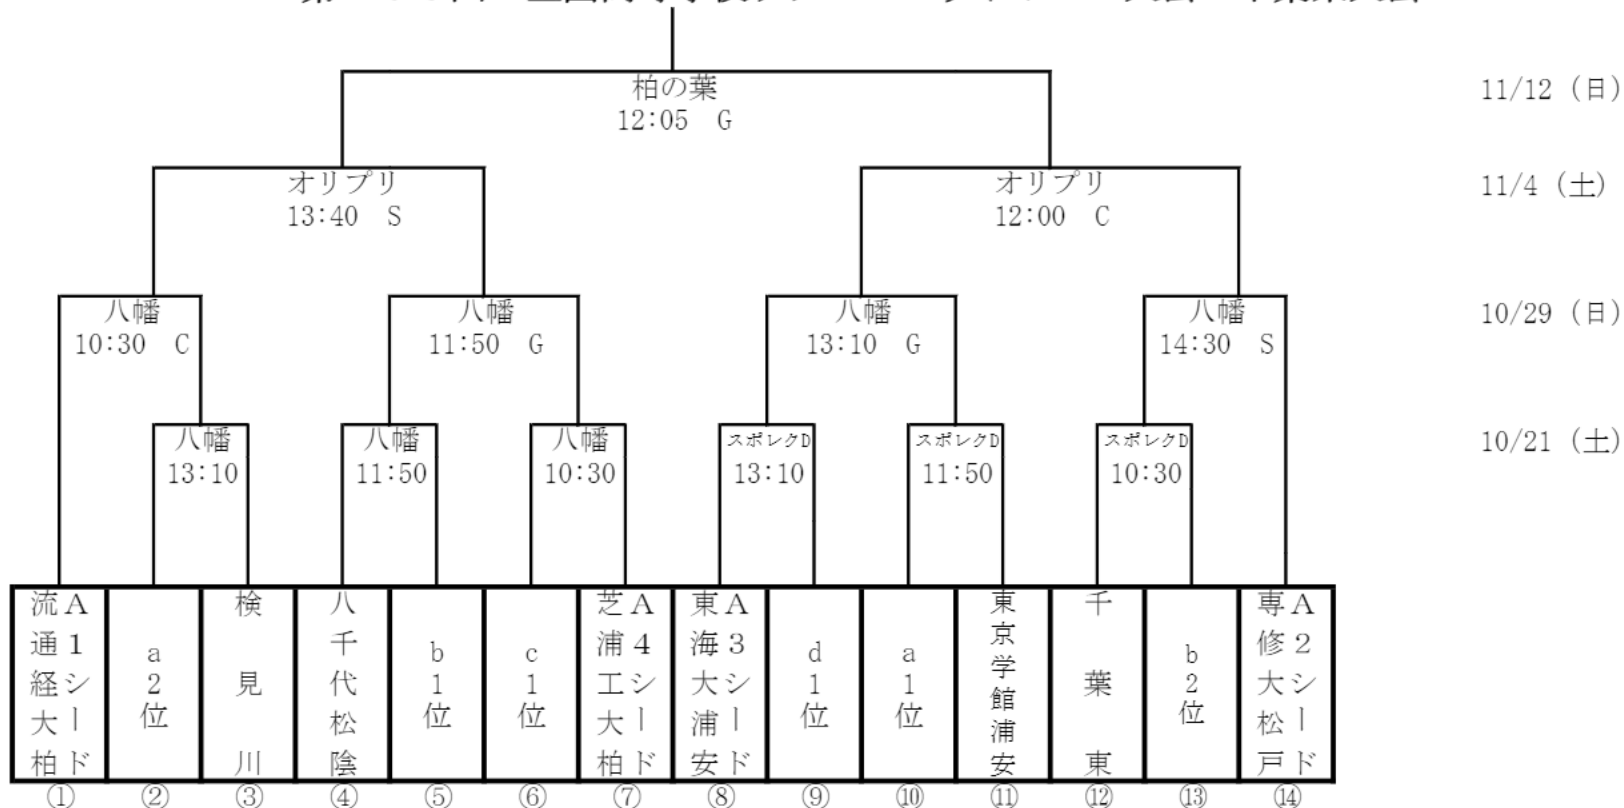

令和5年度 全国高等学校総合体育大会ラグビーフットボール大会 千葉県予選会
第103回 全国高等学校ラグビーフットボール大会 千葉県大会

※ベンチは左側のチームがグラウンド本部から見て、左側になります。

※準々決勝から使用するボールについては、各社より協賛を頂いております。 G:ギルバート S:セプター C:カンタベリー

会場名 八幡:八幡球技場 スポレク:市原スポレクパーク オリプリ:ゼットエーオリプリスタジアム

柏の葉:柏の葉公園総合競技場