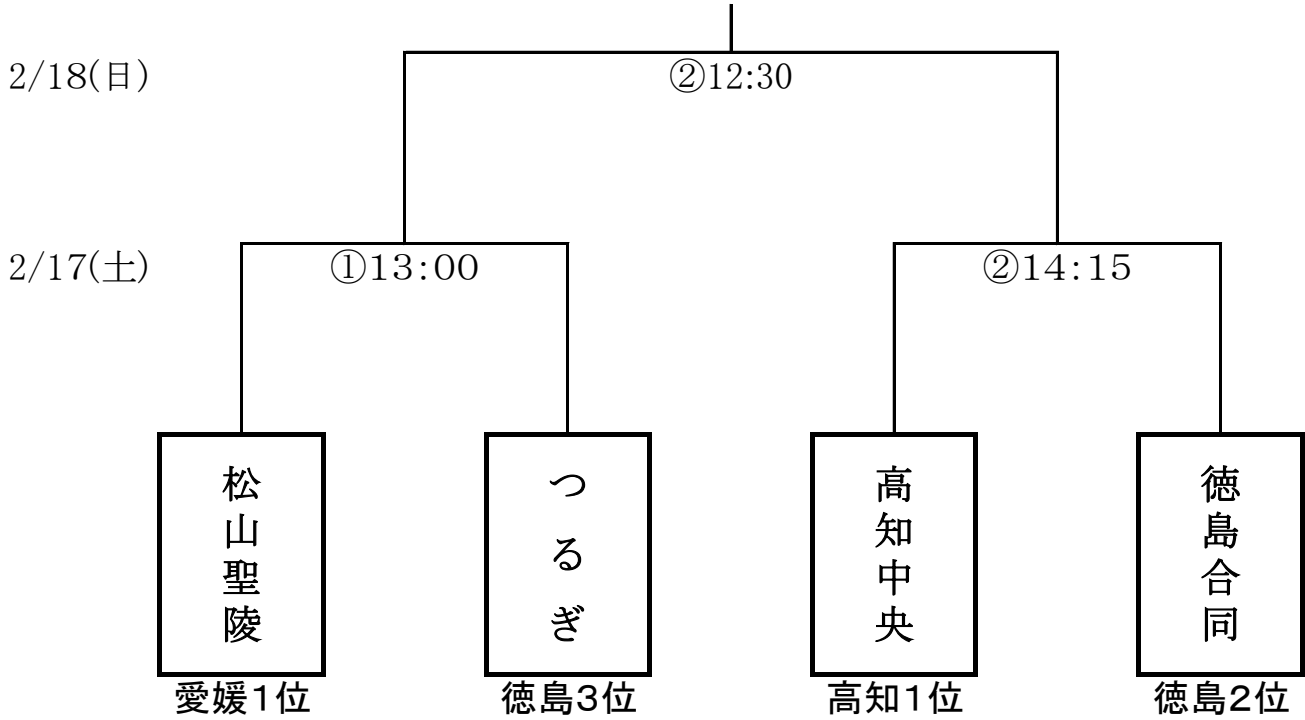

組 合 せ

<第1ブロック>

徳島市球技場第1グラウンド

<第2ブロック>

徳島市球技場第2グラウンド

(決勝は徳島市球技場第1グラウンド)