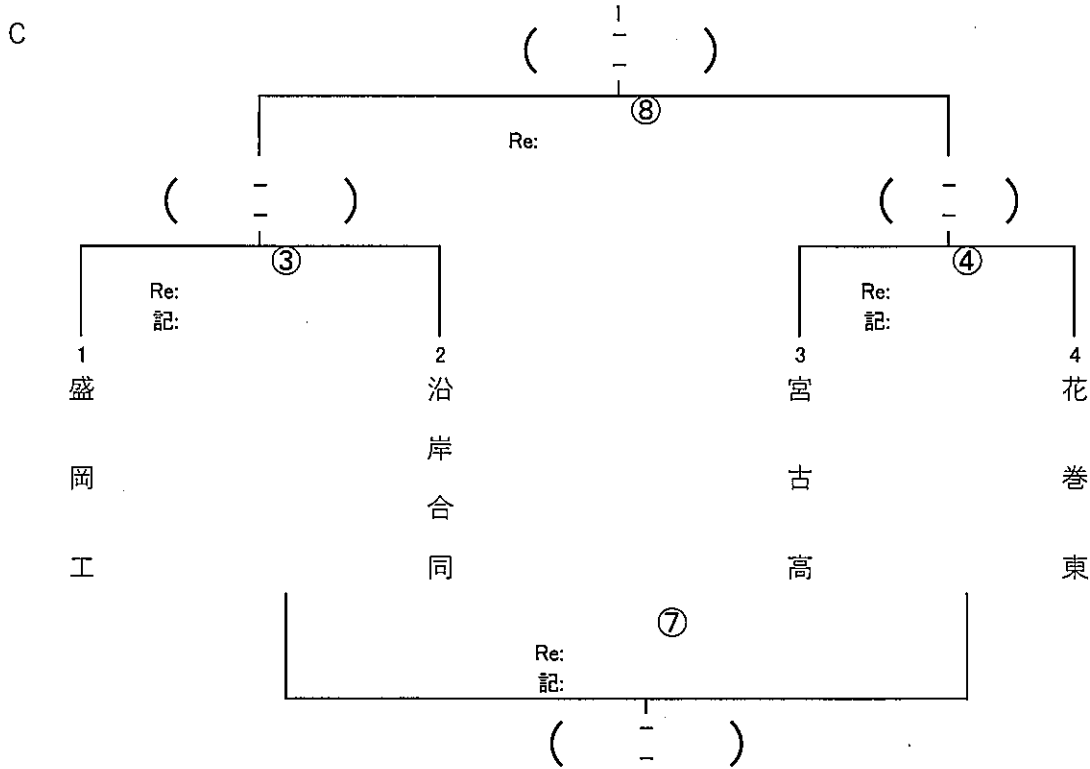

B

	黒沢尻北	不来方・盛岡南	岩手高・盛岡北
黒沢尻北		②	⑥
不来方・盛岡南			⑩
岩手高・盛岡北			

各予選ブロック上位1チームが決勝リーグ進出

令和6年度 第11回全国高等学校7人制ラグビーフットボール岩手県予選会 決勝

全ての試合前後半7分ハーフ

試合日程

	A 1	B 1	C 1
A 1		③	①
B 1			②
C 1			

① 10:30