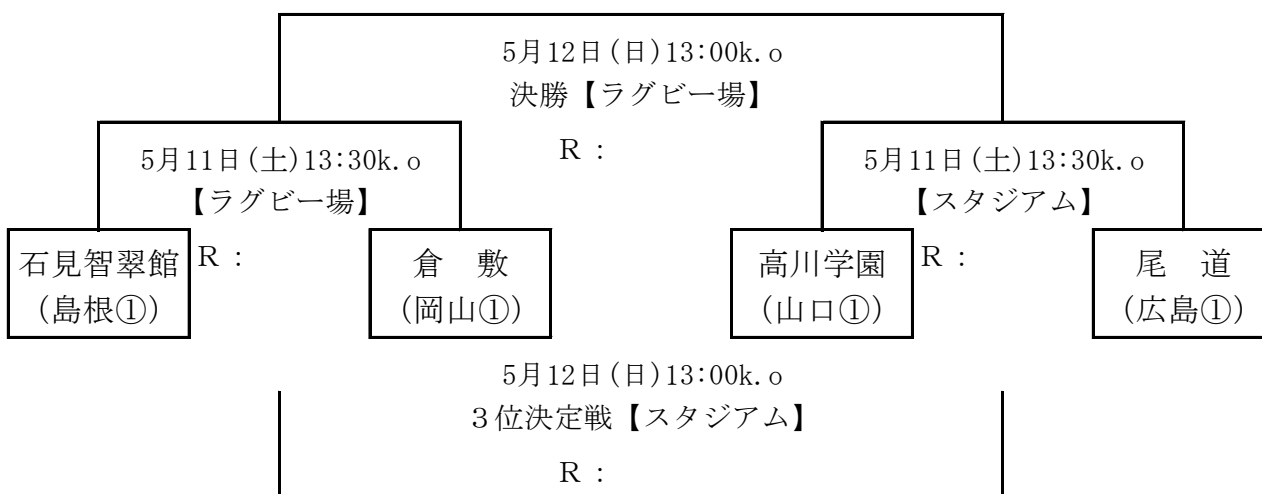

第67回中国高等学校ラグビーフットボール大会 組み合わせ表

【Aブロック】

【Bブロック】

鳥取合同 …倉吉東・米子工業・倉吉総合産業・鳥取西・米子高専・湯梨浜学園
岡山合同C…岡山工業・津山工業・津山高専

【Cブロック】

広島合同 …安芸南・福山工業・宮島工業・福山誠之館
岡山合同A…倉敷工業・関西