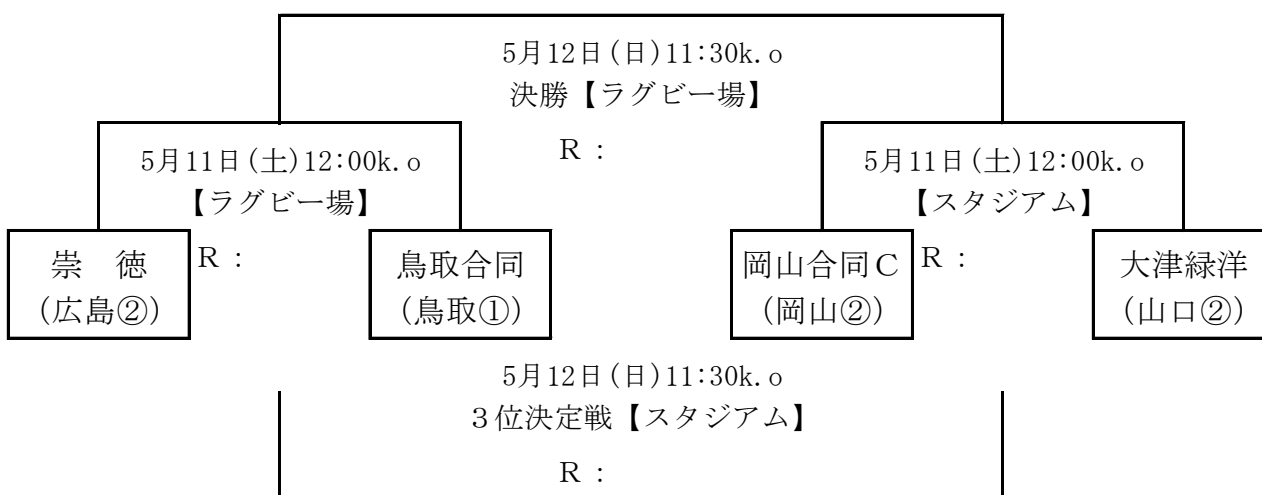

第67回中国高等学校ラグビーフットボール大会 組み合わせ表

【Aブロック】

【Bブロック】

鳥取合同 …倉吉東・米子工業・倉吉総合産業・鳥取西・米子高専・湯梨浜学園
岡山合同C…岡山工業・津山工業・津山高専

【Cブロック】

広島合同 …安芸南・福山工業・宮島工業・福山誠之館
岡山合同A…倉敷工業・関西