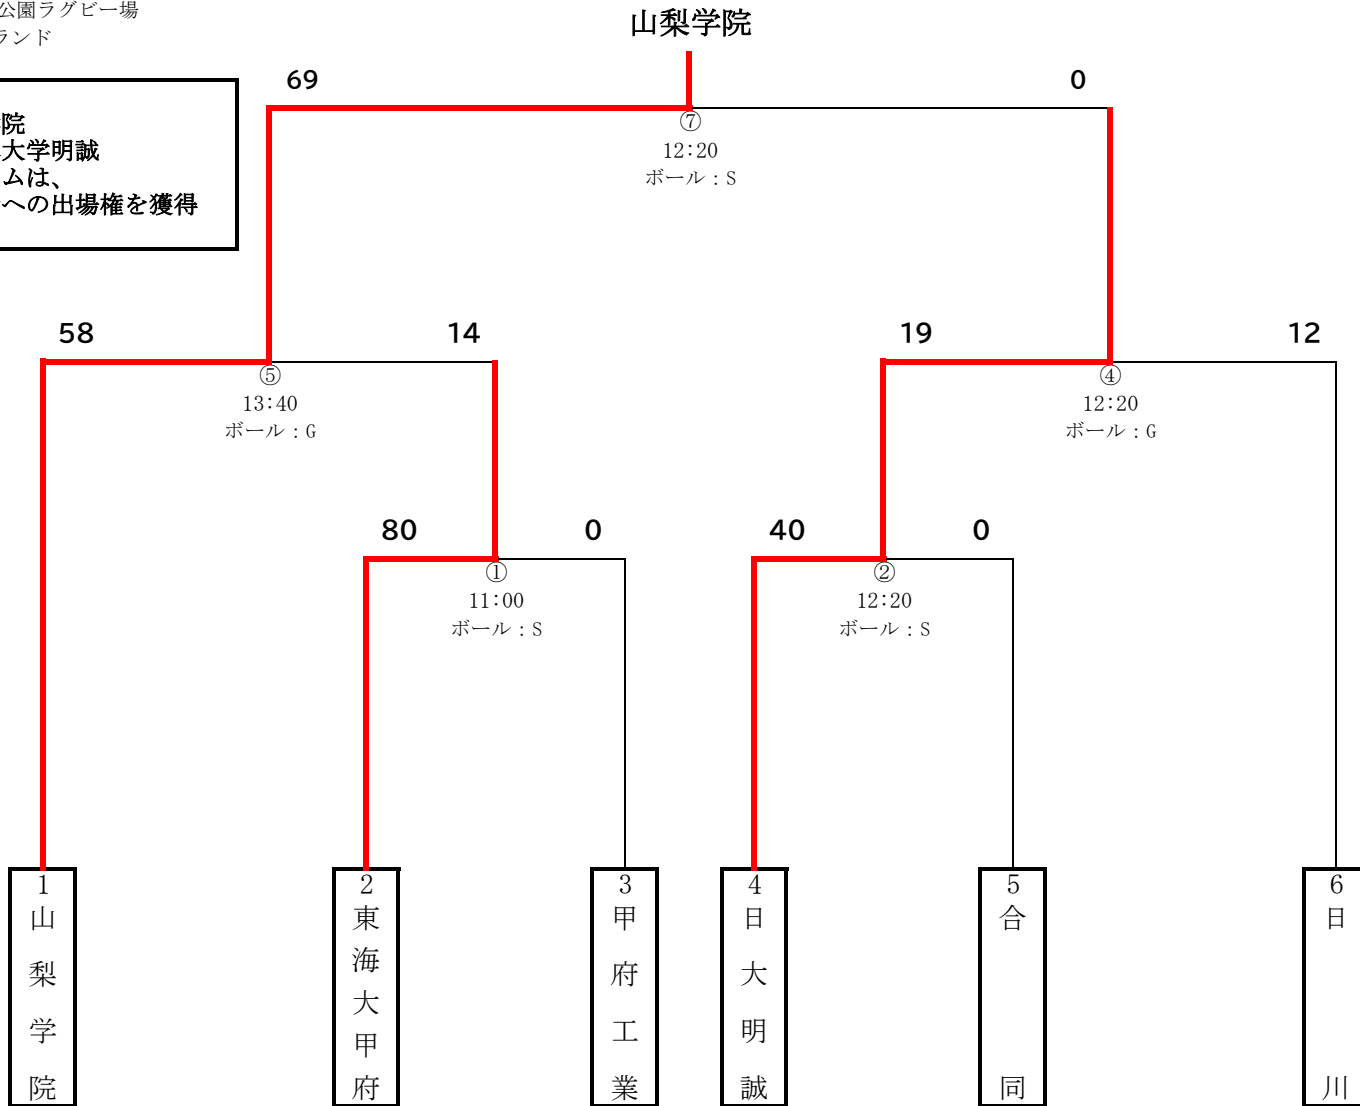

# 令和6年度 第25回関東高等学校ラグビーフットボール新人大会 山梨県予選

会場：御勅使南公園ラグビー場  
Aグラウンド

優勝：山梨学院  
準優勝：日本大学明誠  
上記の2チームは、  
関東新人大会への出場権を獲得

..... 1/25

..... 1/18

..... 1/11

※合同  
都留興譲館  
笛吹  
富士河口湖  
吉田