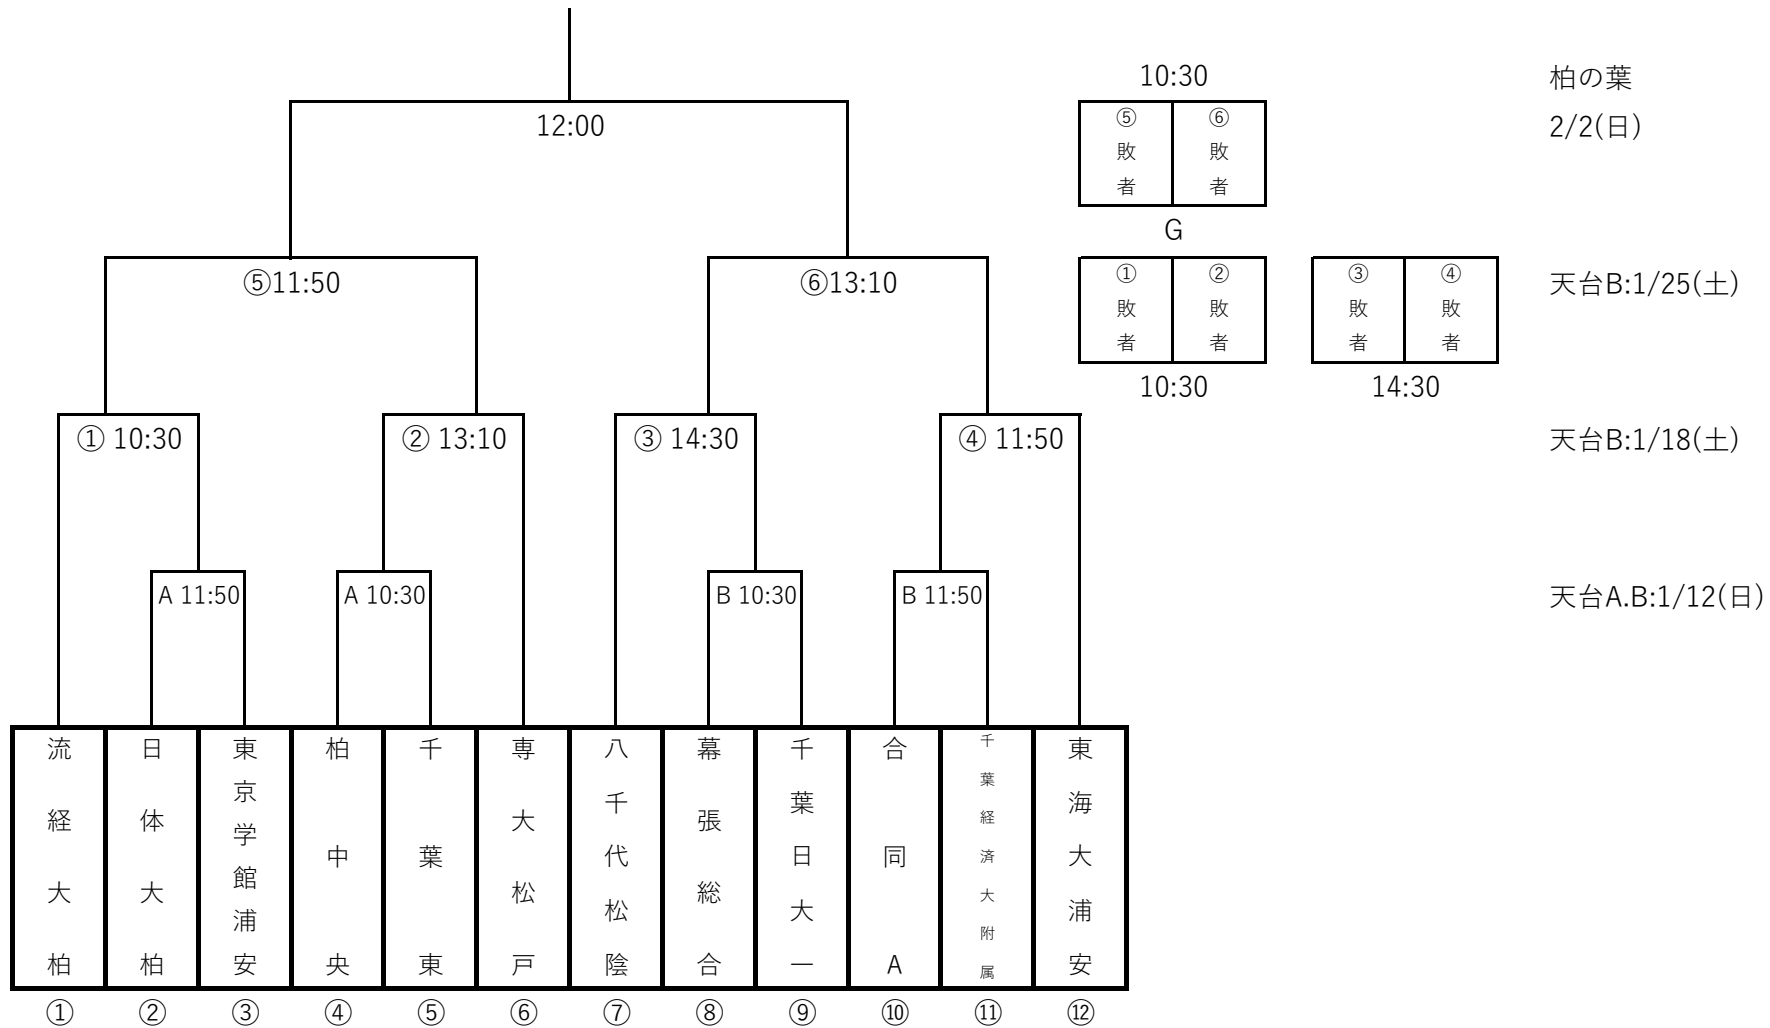

令和6年度 千葉県高等学校新人体育大会 ラグビーフットボール大会 決勝トーナメント

合同A (県立千葉・明聖)

※ベンチは左側のチームがグラウンド本部から見て、左側になります。

※準々決勝から使用するボールについては、各社より協賛を頂いております。

S：セプター G：ギルバート C：カンタベリー

会場名 天台：千葉県総合スポーツセンター 柏の葉：千葉県立柏の葉公園総合競技場