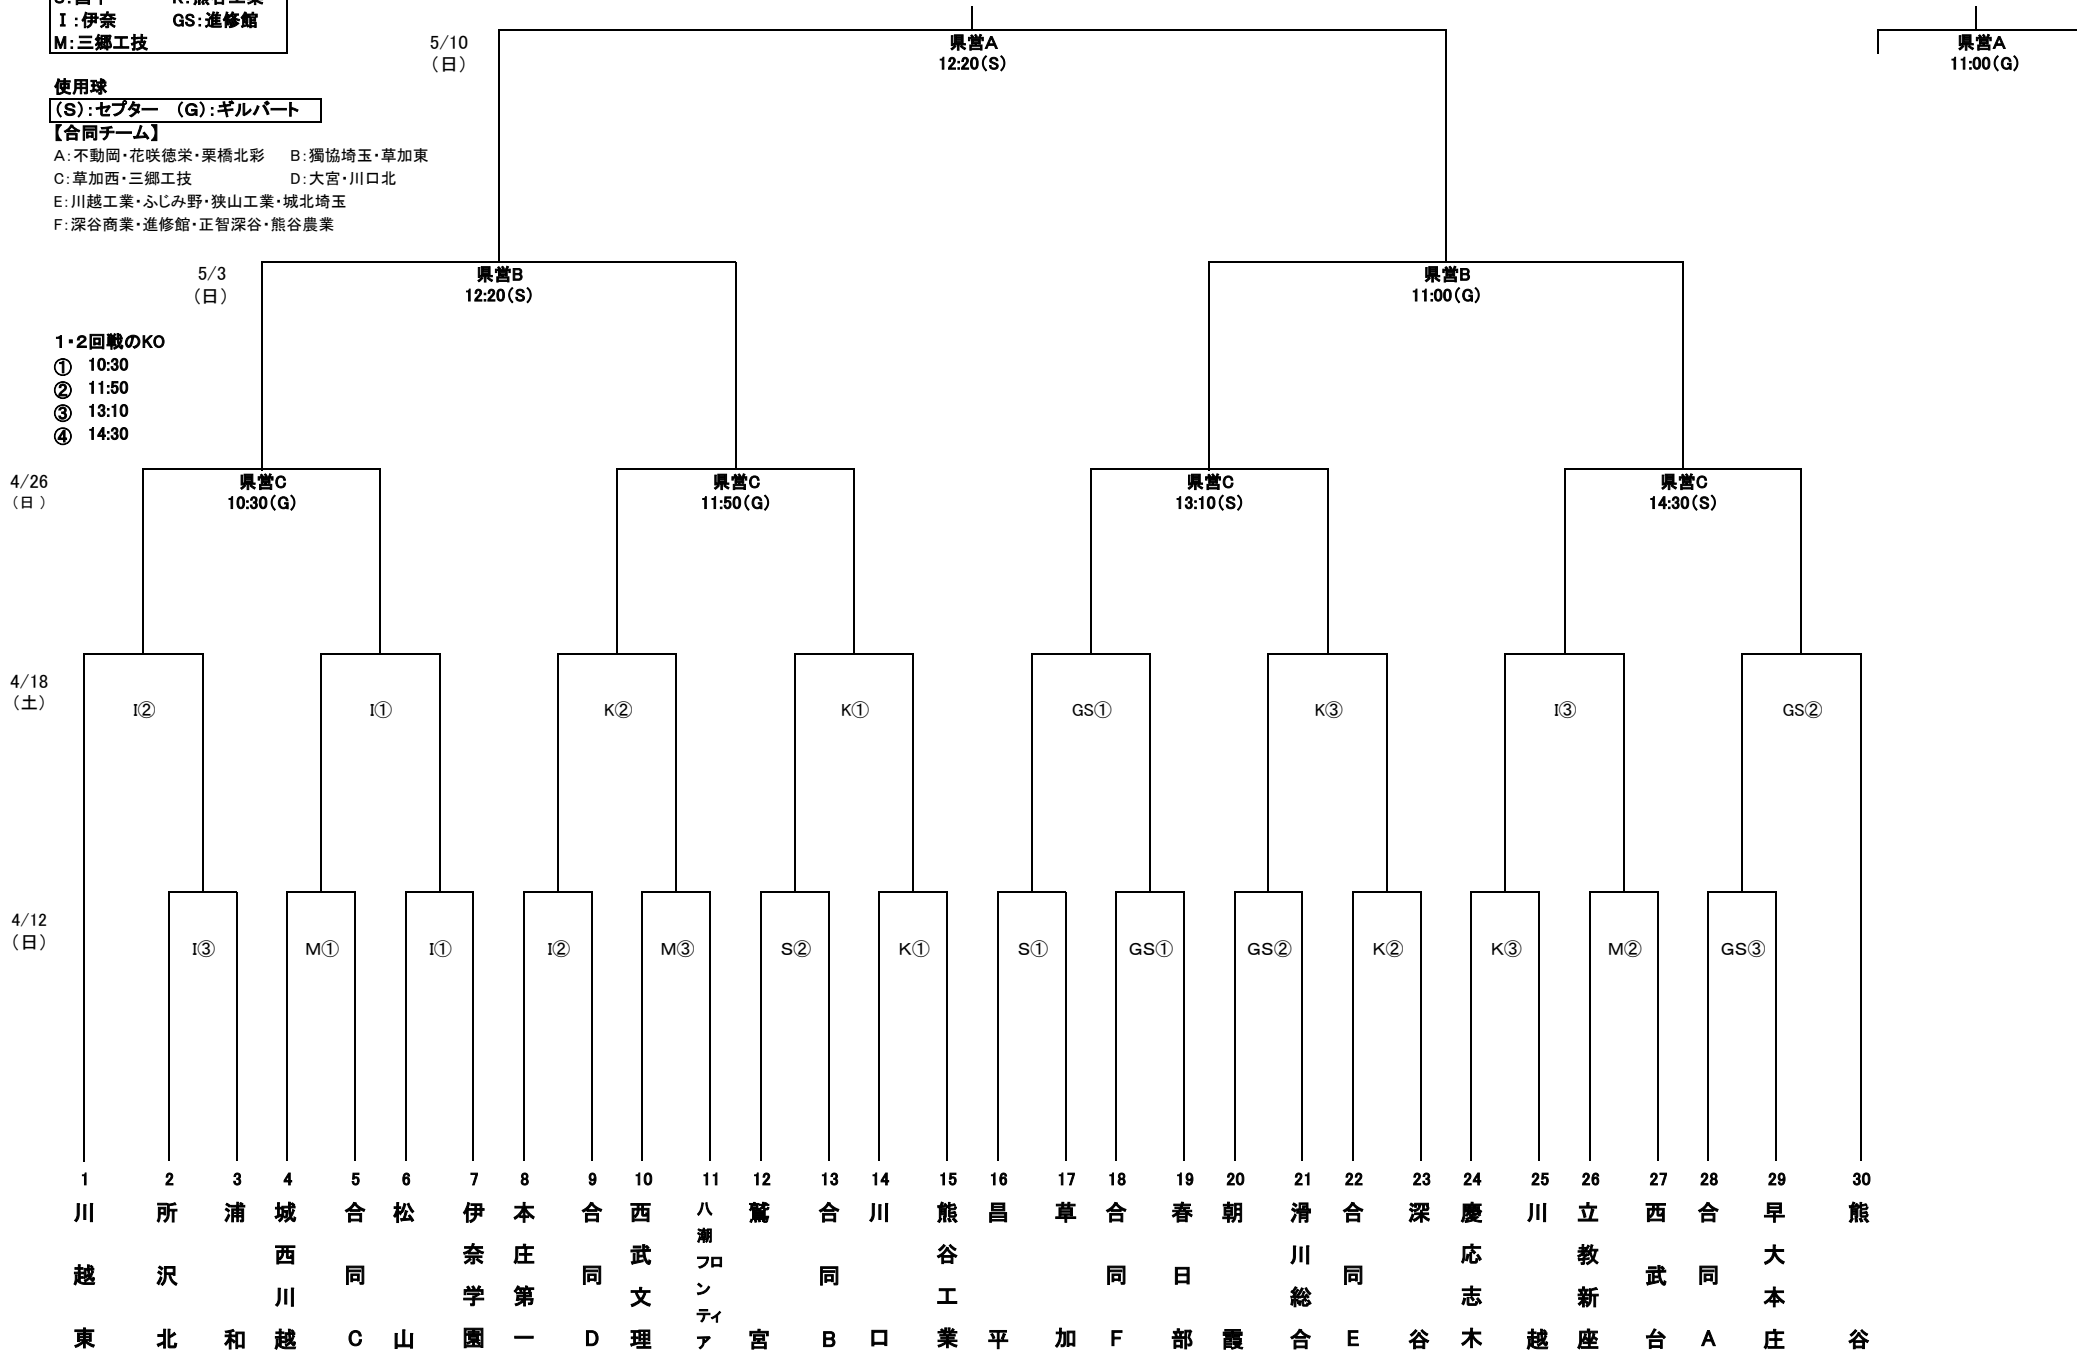

令和8年度 第74回関東高等学校ラグビー大会埼玉県予選

学校会場

S: 昌平 K: 熊谷工業
I: 伊奈 GS: 進修館
M: 三郷工技

使用球

(S): セプター (G): ギルバート

【合同チーム】

A: 不動岡・花咲徳栄・栗橋北彩 B: 獨協埼玉・草加東
C: 草加西・三郷工技 D: 大宮・川口北
E: 川越工業・ふじみ野・狭山工業・城北埼玉
F: 深谷商業・進修館・正智深谷・熊谷農業

- 1・2回戦のKO
- ① 10:30
 - ② 11:50
 - ③ 13:10
 - ④ 14:30