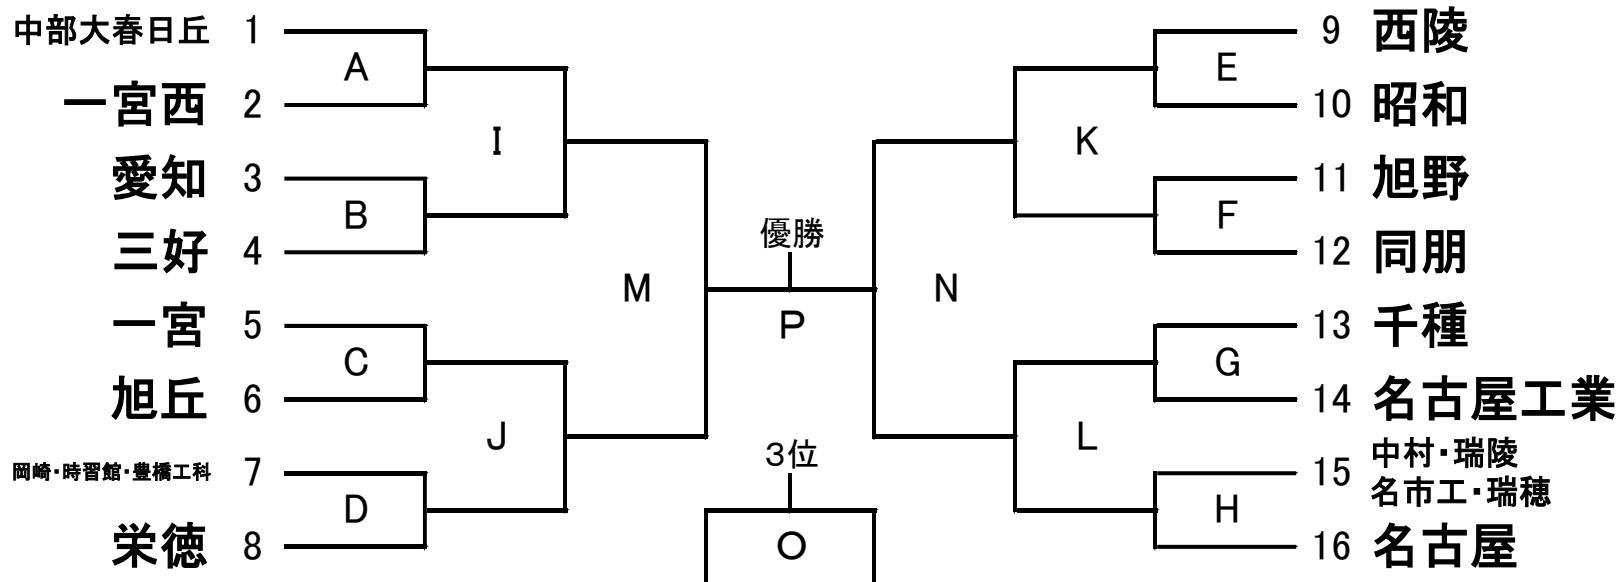

県大会組合せ

月日	会場	試合	時間
5/16	瀬戸市民公園	F	10:30
		E	12:00
		H	13:30
	名古屋経済大学	G	10:30
		C	11:50
		D	13:10
5/16	中部大学春日丘	A	10:00
		B	11:20
5/23	朝宮公園	I	10:30
		K	11:50
		J	13:10
		L	14:30
5/30	朝宮公園	M	11:00
		N	12:30
6/6	朝宮公園	O	11:00
		P	12:30