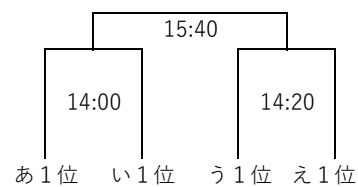

Hブロック					
24	箕面学園		摂10:10	摂11:10	
25	北野			摂12:10	
26	大商大高				

Lブロック					
36	履正社			啓光10:10	啓光11:10
37	同志社香里				啓光12:10
38	上宮				

## 【合同チーム】

A:寝屋川、四條畷、いちりつ、長尾

B:八尾、花園、上宮太子、東大阪大柏原、布施

C:摂津、千里、大阪学院、茨木西、北摂つばさ、金光大阪、桜塚

D:門真西、成城、汎愛、大手前、門真なみはや、開明

## カップリーグ&トーナメント（花園第II G）

あ			
A-1位		10:00	11:20
B-1位			12:40
C-1位			

い			
D-1位		10:20	11:40
E-1位			13:00
F-1位			

う			
G-1位		10:40	12:00
H-1位			13:20
I-1位			

え			
J-1位		11:00	12:20
K-1位			13:40
L-1位			