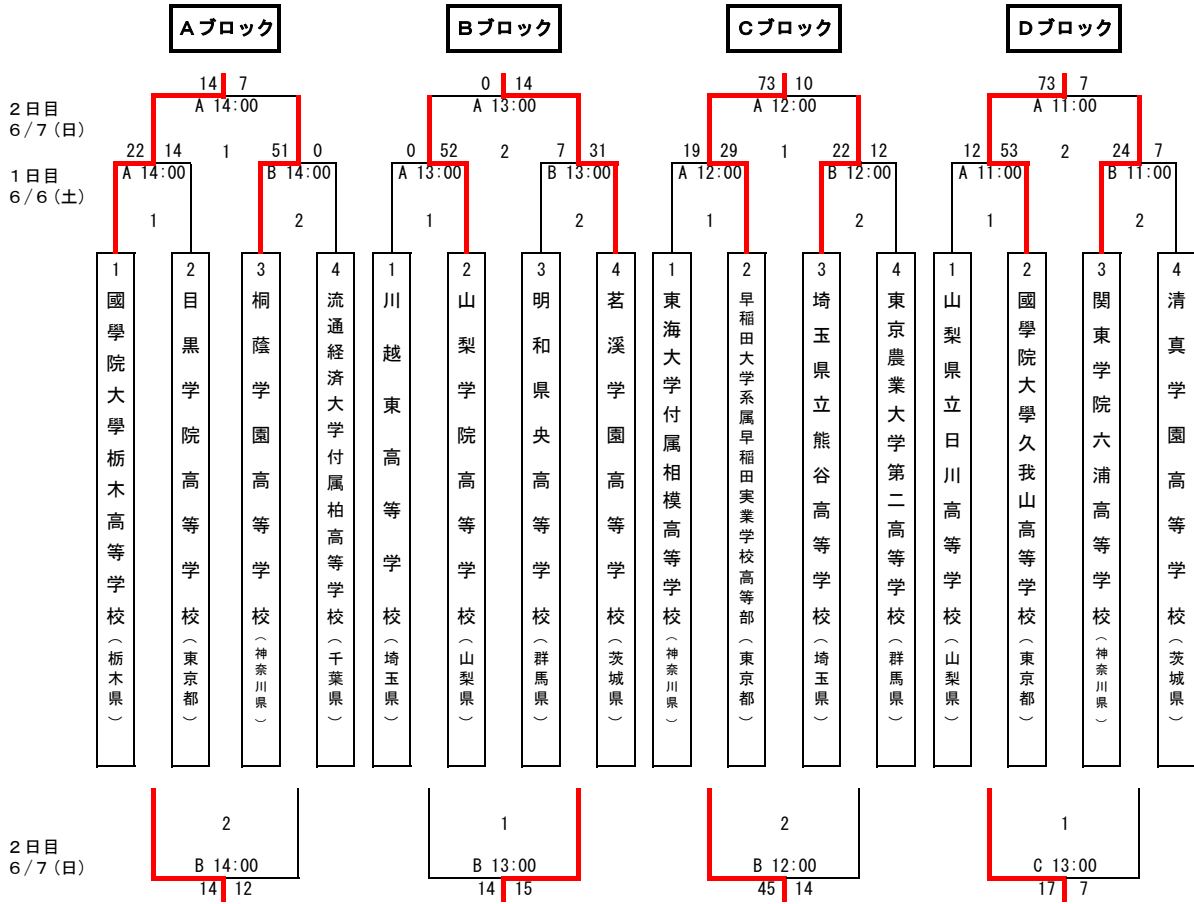

# 令和8年度 第74回関東高等学校ラグビーフットボール大会組合せ

※ 女子公開競技  
 6/5(金)15:20~  
 アースケア敷島  
 サッカー・ラグビー場  
 グラウンド  
 A アースケア敷島  
 サッカー・ラグビー場  
 B 補助陸上競技場  
 C 敷島緑地ラグビー場

ボール  
 1:ギルバート  
 2:セプター