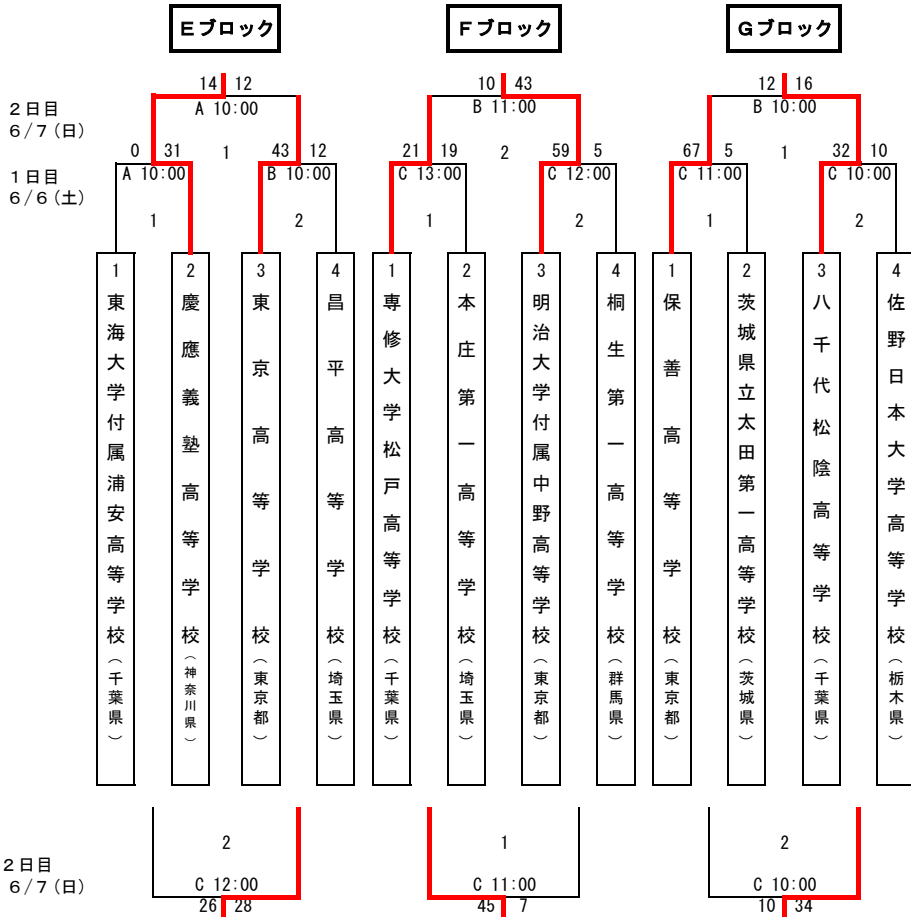

# 令和8年度 第74回関東高等学校ラグビーフットボール大会組合せ

※ 女子公開競技  
 6/5(金)15:20~  
 アースケア敷島  
 サッカー・ラグビー場  
 グラウンド  
 A アースケア敷島  
 サッカー・ラグビー場  
 B 補助陸上競技場  
 C 敷島緑地ラグビー場

ボール  
 1:ギルバート  
 2:セプター